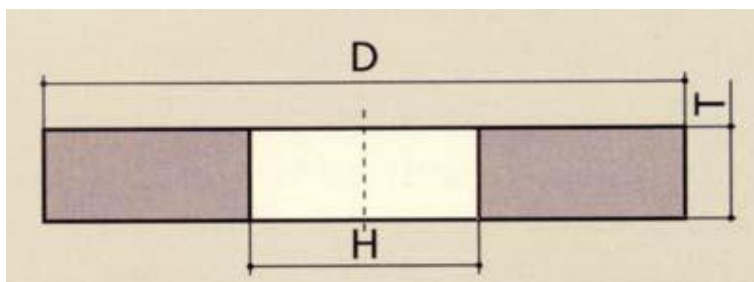

Диск ZAl керамичен за шлайфане от розов електрокорунд  
150x80x20 мм, прав профил, 9A 60 L V

D	T	T	T	T	T	T	T	T	T	H	H	H
13	4	10	16	-	-	-	-	-	-	4	-	-
25	4	10	16	20	-	-	-	-	-	6	10	-
50	4	6	8	10	12	16	20	-	-	13	16	-
100	5	6	8	10	13	16	20	-	-	13	20	-
150	5	6	8	10	13	16	20	25		20	32	-
200	6	8	10	13	16	20	25	32	40	20	32	51
250	13	16	20	25	32	40	-	-	-	32	51	76
300	13	16	20	25	32	40	50	-	-	51	76	127
350	16	20	25	32	40	50	63	100	-	51	76	127
400	20	25	32	40	50	63	80	100	-	127	203	305
450	20	25	32	40	50	63	80	100	-	127	203	305
500	25	32	40	50	63	80	100	150	250	203	305	-
600	25	32	40	50	63	80	100	150	250	203	305	-
750	25	32	40	50	63	80	100	-	-	203	305	-
900	20	25	32	40	50	63	80	100		305	-	-

Продукт: [Диск ZAI керамичен за шлайфане от розов електрокорунд 150x80x20 мм, прав профил, 9A 60 L V](#)

Категория: [Дискове за шлайфане](#)

Бранд: [ZAI](#)

Категория бранд: [Диск ZAI](#)

Ташев-Галвинг  
www.tashev-galving.com